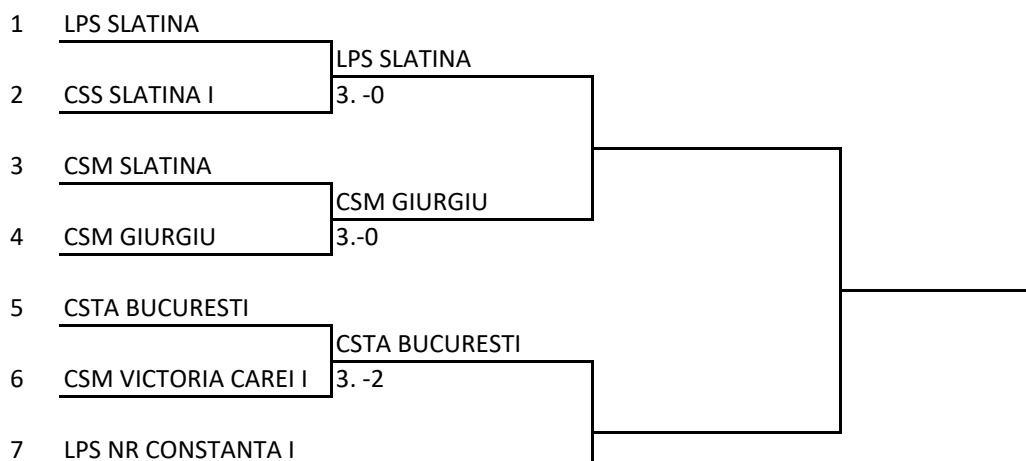

PALETA DE ARGINT - ECHIPE FETE
24-25.06.2026 BUZAU

1. - 8.

8 CS DINAMO BUC.I CS DINAMO BUC.I
3.-0

9. - 16

9 CS DINAMO II

10 CS BURZA HUNEDOARA CS BURZA HUNEDOARA
3.-0

11 LPS NR CONSTANTA II LPS NR CONSTANTA II