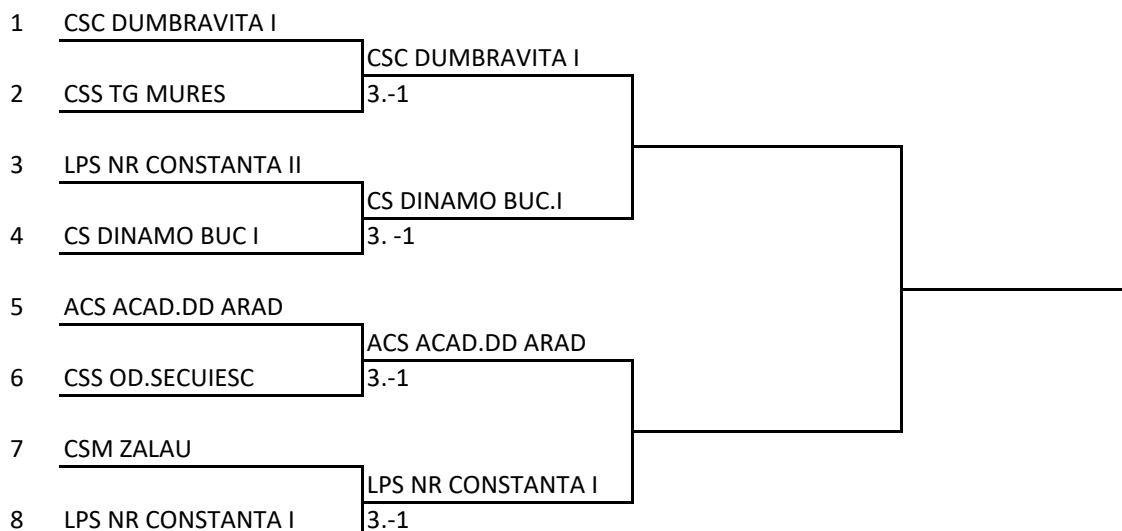

PALETA DE ARGINT -ECHIPE BAIETI -24-26.06.2026 BUZAU

1. - 8.