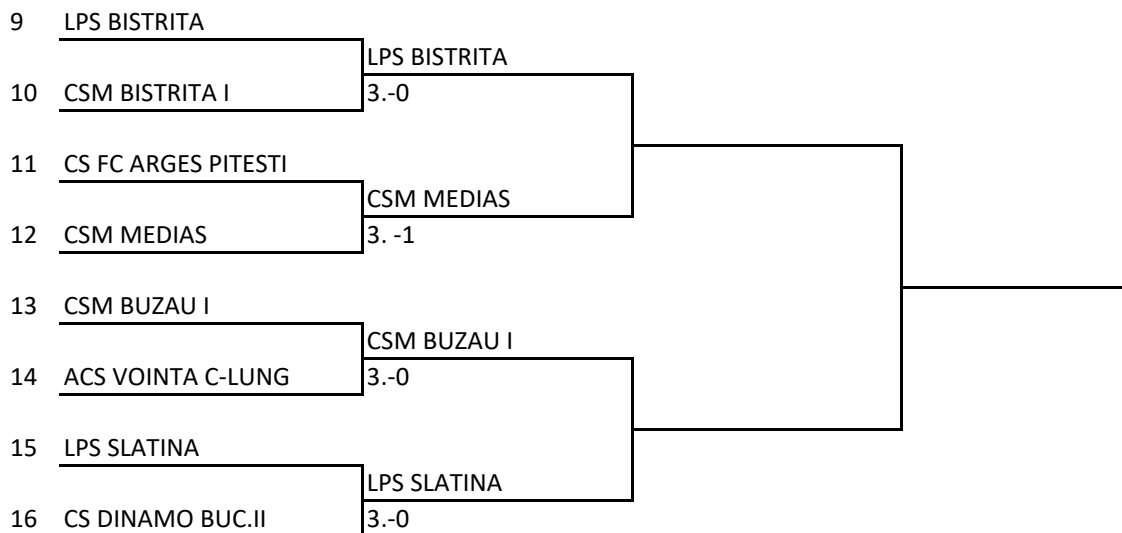

9. - 16

1. - 4

5. - 8

9. - 12

13.- 16

13 CSM BISTRITA I